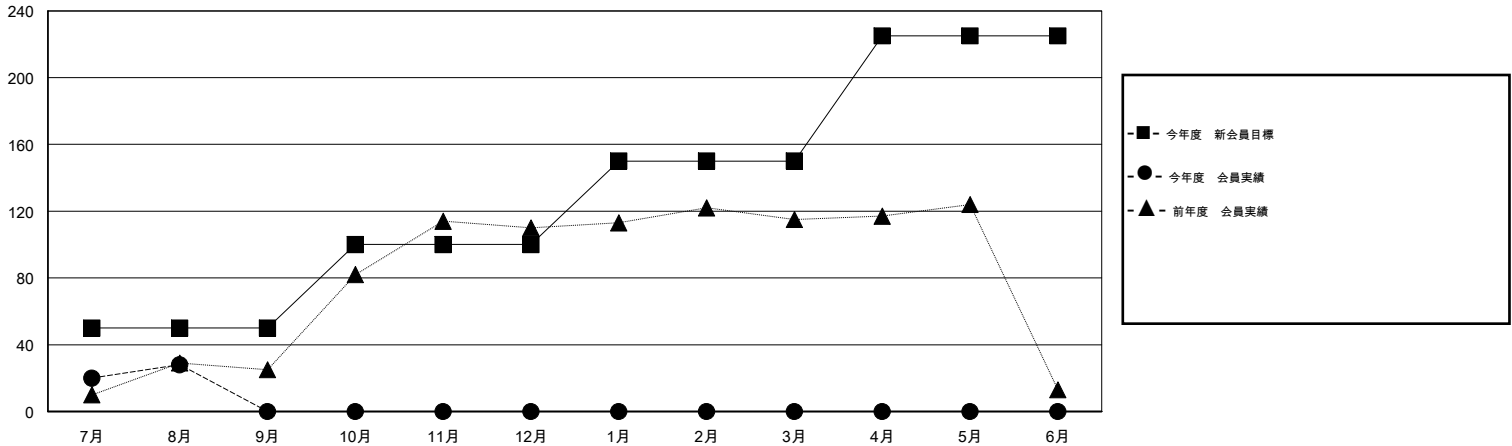

# MONTHLY MEMBERSHIP PROGRESS REPORT

District 336 B

Results as of: 8/31/2015

GMT: Masayoshi Maruyama

地域 JAPAN

GMT会則地域 5-Jap

クラブ				
結果 : 2015-2016				
四半期	新クラブ目標	新クラブ	解散クラブ	純増 / 減
7月/8月/9月	0	0	0	0
10月/11月/12月	0	0	0	0
1月/2月/3月	0	0	0	0
4月/5月/6月	1	0	0	0

名				
結果 : 2015-2016				
四半期	新会員目標	チャーターメン バー / 新会員	退会者	純増 / 減
7月/8月/9月	50	70	42	28
10月/11月/12月	50	0	0	0
1月/2月/3月	50	0	0	0
4月/5月/6月	75	0	0	0

新クラブ目標及び実績累計

会員目標及び実績累計

解散クラブ: 0	31 CLUBS OF 95 一名以上の新会員を登録	男女別
退会者		男性 2,689 (85.42%)
物故会員 3	<a href="#">健康診断データはこちら</a>	女性 459 (14.58%)
クラブ解散 0		家族会員 401
その他 39		世帯主 189
合計 42		世帯主以外 212