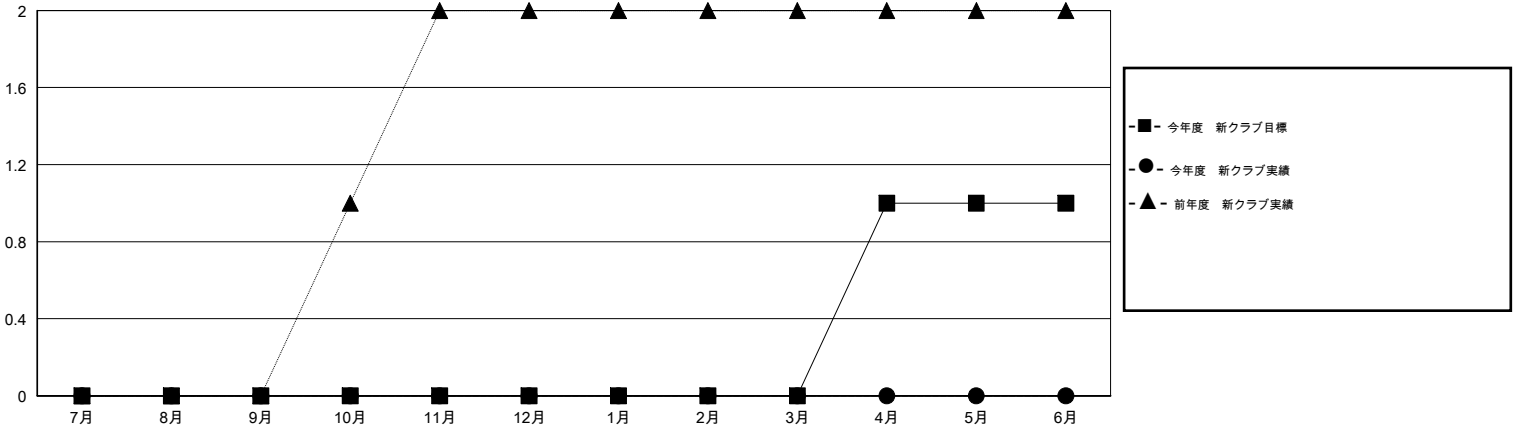

# MONTHLY MEMBERSHIP PROGRESS REPORT

District 336 B

Results as of: 8/31/2015

GMT: Masayoshi Maruyama

地域 JAPAN

GMT会則地域 5-Jap

クラブ				
結果 : 2015-2016				
四半期	新クラブ目標	新クラブ	解散クラブ	純増 / 減
7月/8月/9月	0	0	0	0
10月/11月/12月	0	0	0	0
1月/2月/3月	0	0	0	0
4月/5月/6月	1	0	0	0

名				
結果 : 2015-2016				
四半期	新会員目標	チャーターメン バー / 新会員	退会者	純増 / 減
7月/8月/9月	50	70	42	28
10月/11月/12月	50	0	0	0
1月/2月/3月	50	0	0	0
4月/5月/6月	75	0	0	0

新クラブ目標及び実績累計

会員目標及び実績累計

解散クラブ: 0	31 CLUBS OF 95 一名以上の新会員を登録	男女別
退会者		男性 2,689 (85.42%)
物故会員 3	<a href="#">健康診断データはこちら</a>	女性 459 (14.58%)
クラブ解散 0		家族会員 401
その他 39		世帯主 189
合計 42		世帯主以外 212